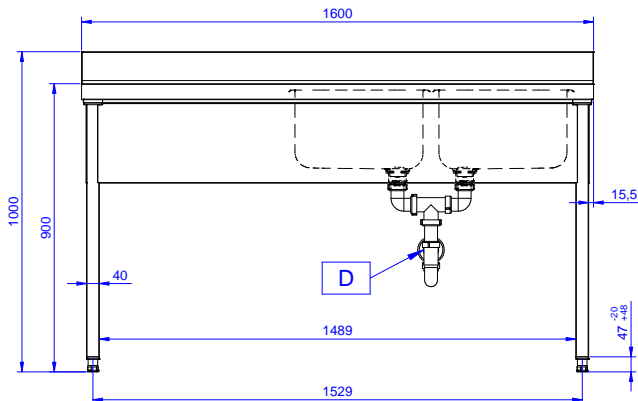

Omschrijving

Product Nr.

Spoeltafel uitgevoerd in roestvrijstaal AISI304, open onderbouw. 50 mm hoog blad, vervaardigd van 1 mm dik roestvrijstaal. Driezijdig vlakke randen, dubbel omgezet, rondom voorzien van een verdiepte waterkering. Achter een 100 mm hoge opstaande rand met afgeronde hoek naar het blad (R 10 mm). Rechts twee naadloos ingelaste spoelbakken 400x500x250 mm, met afgeronde hoeken, 1,5" afvoerpluggen en roestvrijstalen overlooppijpen. Links een afdruiplblad met ingeperste lengteprofielen, aflopend naar de spoelbak. De open onderbouw is aan drie zijden voorzien van roestvrijstalen afschermplaten voor de spoelbakken. Frame van roestvrijstalen buis 40x40 mm, 4 poten met roestvrijstalen stelvoeten. De spoeltafel is in hoogte verstelbaar tussen 880 en 920 mm.

Front aanzicht

Zij aanzicht

D = Afvoer

Boven aanzicht

Water
Model

132905 (SL216SN)

Spoeltafel, 2 spoelbakken

Afvoer aansluiting

1 1/2"

Algemene gegevens

Externe afmetingen, lengte	1600 mm
Externe afmetingen, breedte	700 mm
Externe afmetingen, hoogte	900 mm
Opstaande rand, hoogte	100 mm
Opstaande rand, diepte	13 mm
Opstaande rand, radius	R=10
Aantal spoelbakken	2
Spoelbak afmetingen	400X500XH250
Werkblad hoogte	50 mm
Gewicht, netto	48 kg