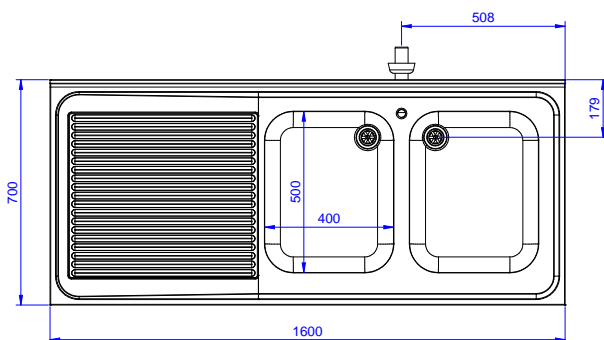

Omschrijving

Product Nr.

Spoeltafel uitgevoerd in roestvrijstaal AISI304, open onderbouw. 50 mm hoog blad, vervaardigd van 1 mm dik roestvrijstaal. Driezijdig vlakke randen, dubbel omgezet, rondom voorzien van een verdiepte waterkering. Achter een 100 mm hoge opstaande rand met afgeronde hoek naar het blad (R 10 mm). Rechts twee naadloos ingelaste spoelbakken 400x500x250 mm, met afgeronde hoeken, 1,5" afvoerpluggen en roestvrijstalen overlooppijpen. Links een afdruiplblad met ingeperste lengteprofielen, aflopend naar de spoelbak. De open onderbouw is aan drie zijden voorzien van roestvrijstalen afschermplaten voor de spoelbakken. Frame van roestvrijstalen buis 40x40 mm, 4 poten met roestvrijstalen stelvoeten. De spoeltafel is in hoogte verstelbaar tussen 880 en 920 mm.

Front aanzicht

Zij aanzicht

D = Afvoer

Boven aanzicht

Water
Model

132905 (SL216SN)

Spoeltafel, 2 spoelbakken

Afvoer aansluiting

1 1/2"

Algemene gegevens

Externe afmetingen, lengte	1600 mm
Externe afmetingen, breedte	700 mm
Externe afmetingen, hoogte	900 mm
Opstaande rand, hoogte	100 mm
Opstaande rand, diepte	13 mm
Opstaande rand, radius	R=10
Aantal spoelbakken	2
Spoelbak afmetingen	400X500XH250
Werkblad hoogte	50 mm
Gewicht, netto	48 kg