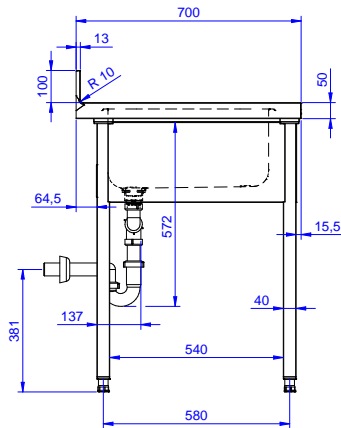

Omschrijving

Product Nr.

Spoeltafel uitgevoerd in roestvrijstaal AISI304, open onderbouw. 50 mm hoog blad, vervaardigd van 1 mm dik roestvrijstaal. Driezijdig vlakke randen, dubbel omgezet, rondom voorzien van een verdiepte waterkering. Achter een 100 mm hoge opstaande rand met afgeronde hoek naar het blad (R 10 mm). Rechts twee naadloos ingelaste spoelbakken 400x500x250 mm, met afgeronde hoeken, 1,5" afvoerpluggen en roestvrijstalen overlooppijpen. Links een afdruiplblad met ingeperste lengteprofielen, aflopend naar de spoelbak. De open onderbouw is aan drie zijden voorzien van roestvrijstalen afschermplaten voor de spoelbakken. Frame van roestvrijstalen buis 40x40 mm, 4 poten met roestvrijstalen stelvoeten. De spoeltafel is in hoogte verstelbaar tussen 880 en 920 mm.

Front aanzicht

Zij aanzicht

D = Afvoer

Boven aanzicht

Water
Model

132905 (SL216SN)

Spoeltafel, 2 spoelbakken

Afvoer aansluiting

1 1/2"

Algemene gegevens

Externe afmetingen, lengte	1600 mm
Externe afmetingen, breedte	700 mm
Externe afmetingen, hoogte	900 mm
Opstaande rand, hoogte	100 mm
Opstaande rand, diepte	13 mm
Opstaande rand, radius	R=10
Aantal spoelbakken	2
Spoelbak afmetingen	400X500XH250
Werkblad hoogte	50 mm
Gewicht, netto	48 kg